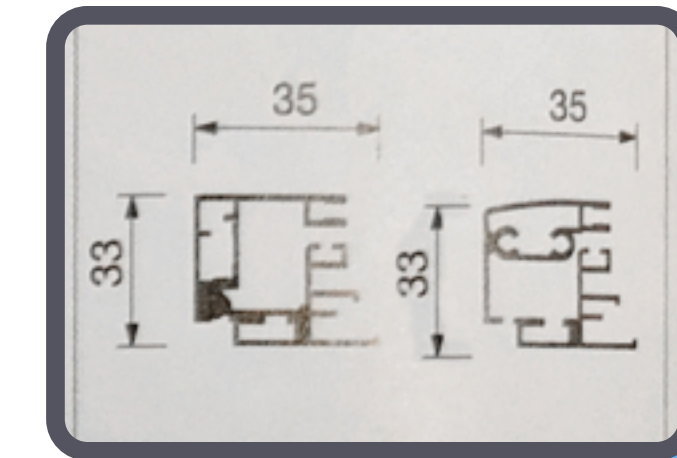

VASELY*1 SCO

- Vitrine intérieure verrouillable avec coins de sécurité
- Porte battante

Référence	Taille	Dimensions (mm)			KG
		Largeur	Hauteur	Profondeur	
VASELY4XA4*1	4 x A4	514	689	33	5,8
VASELY6XA4*1	6 x A4	734	689	33	8,3
VASELY8XA4*1	8 x A4	954	689	33	9,5
VASELY9XA4*1	9 x A4	734	997	33	11,4
VASELY12XA4*1	12 x A4	954	997	33	12,9

Profile O

- Convient aux zones intérieures et extérieures abritées
- Avec coins arrondis bisautés pour plus de sécurité
- Fond magnétique