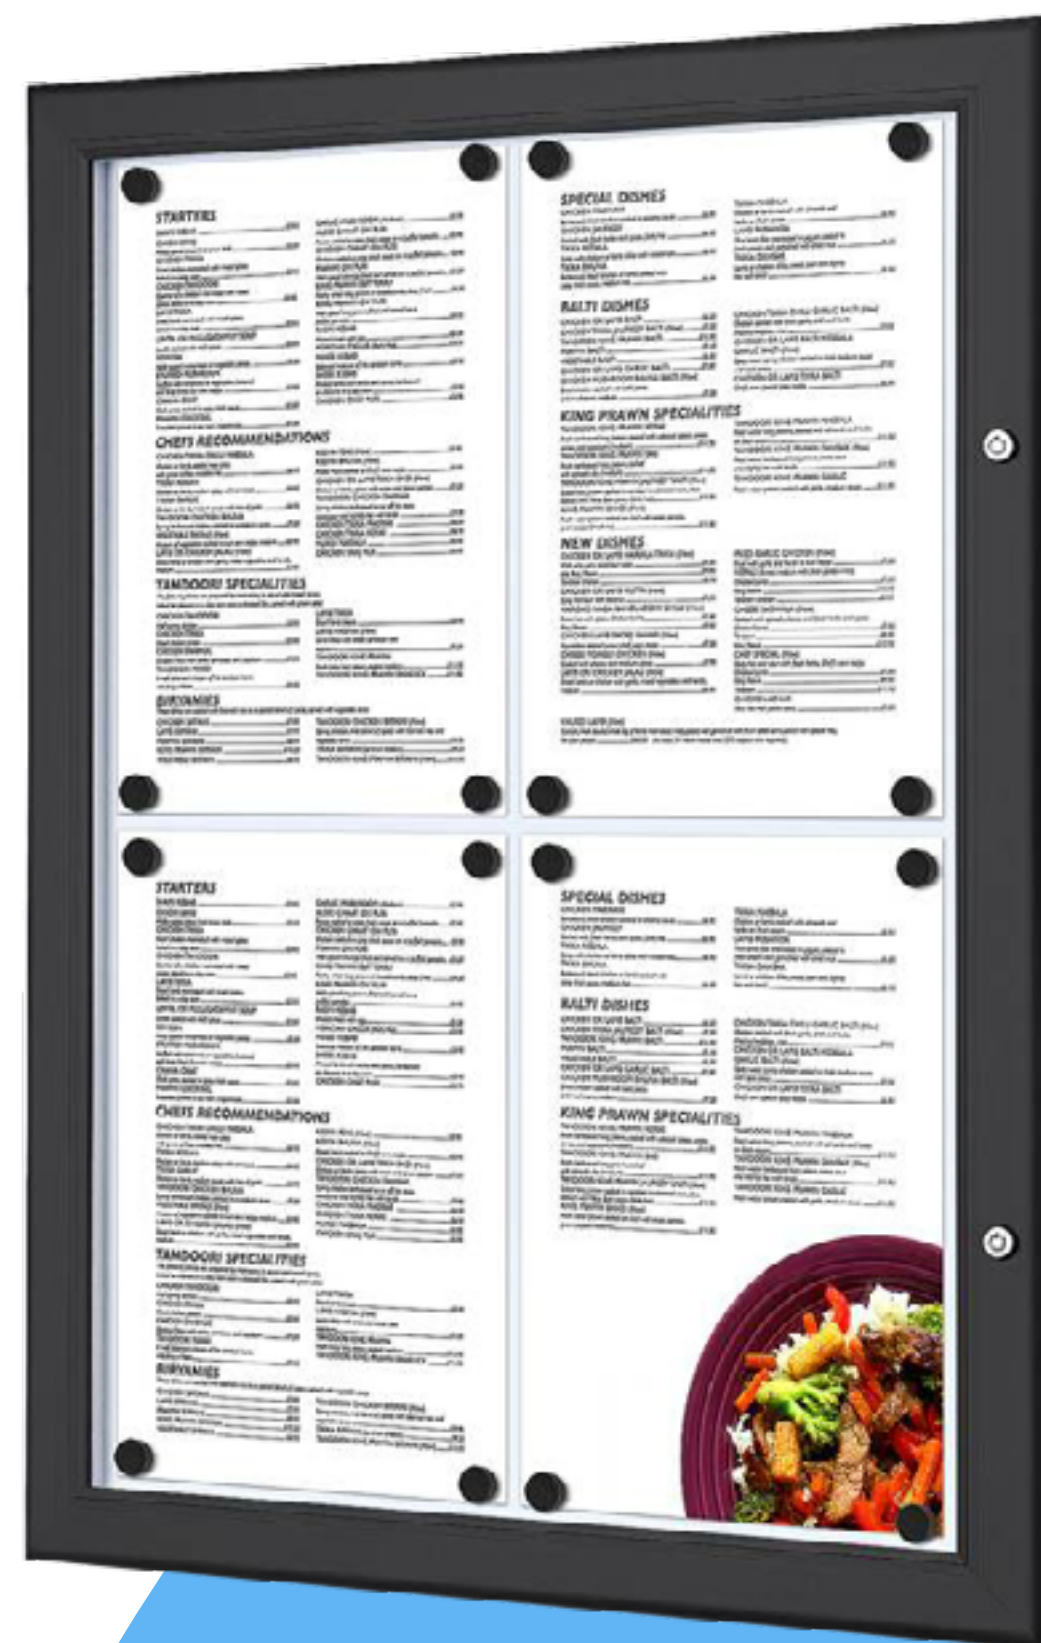

CAPRI*11 SCZN

- Présentoir porte menu noir
- Porte battante

Non lumineux		Dimensions (mm)			
Référence	Taille	Largeur	Hauteur	Profondeur	KG
CAPRI2XA4*11	2 x A4	505	377	22	2,4
VATEL4XA4*11	4 x A4	505	679	22	3,7