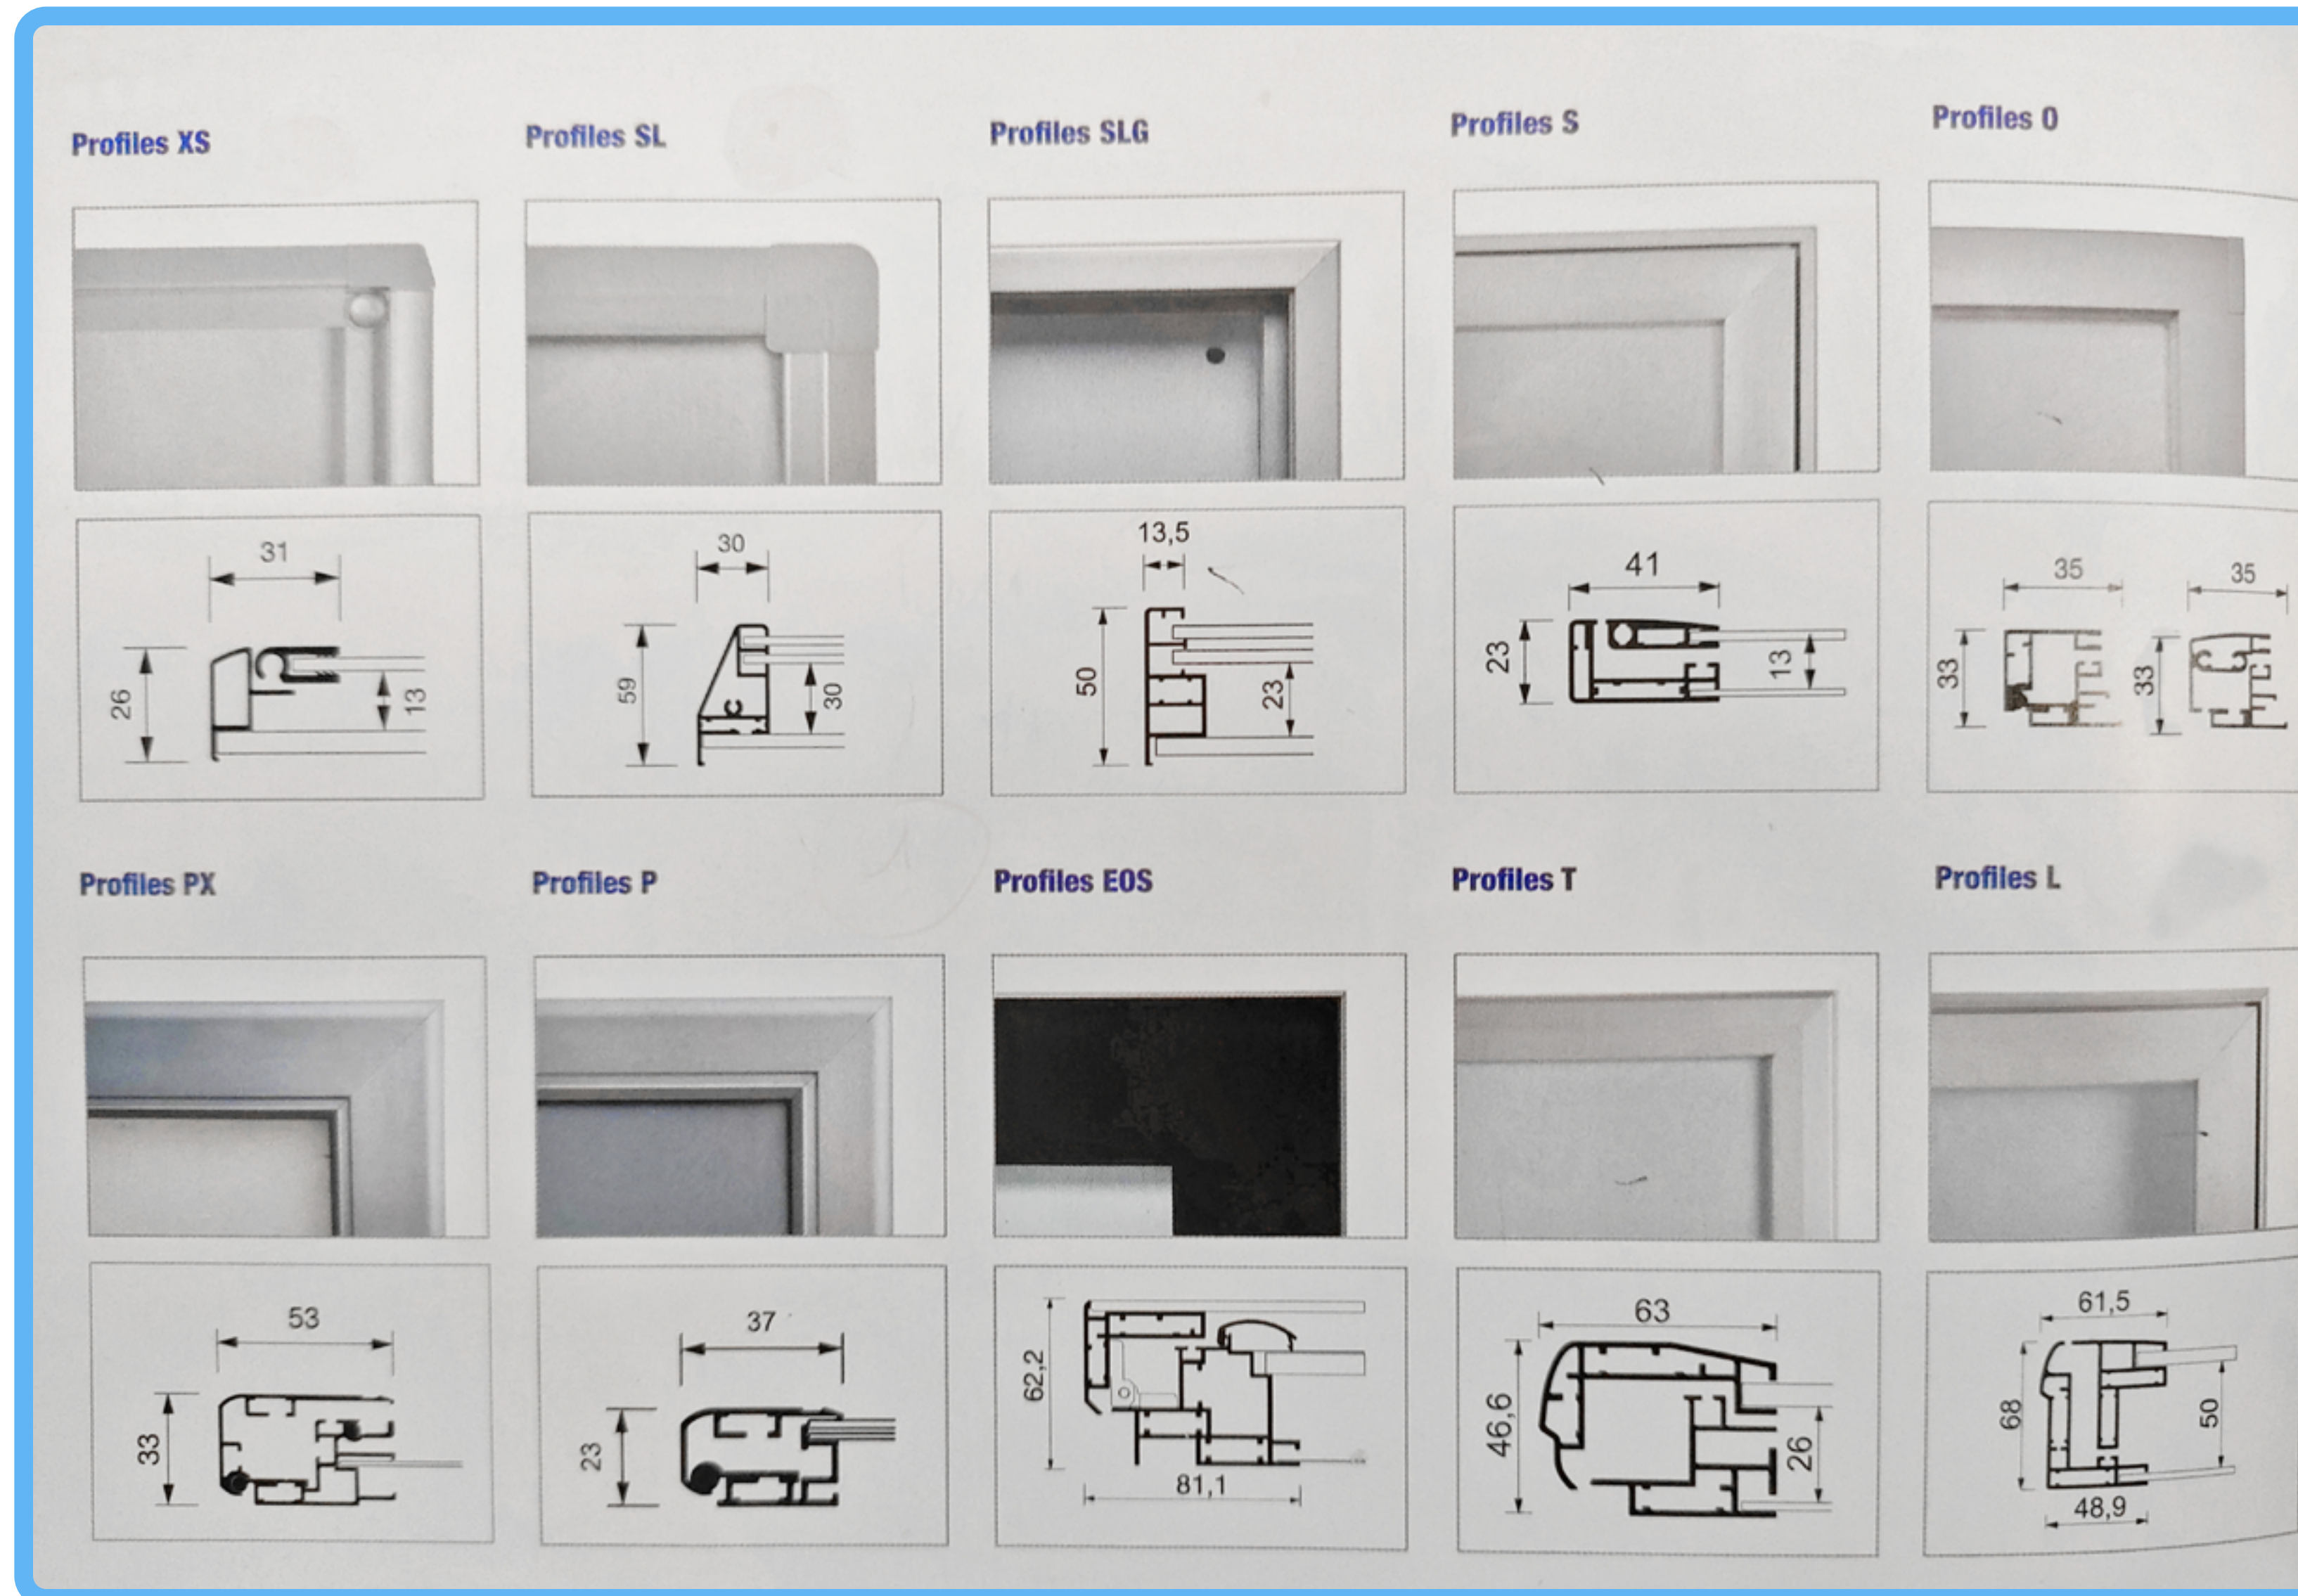

Perfilés aluminium :