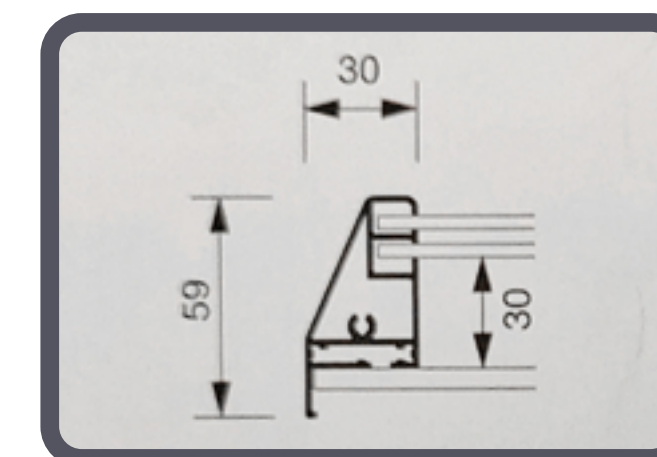

- Vitrine intérieure liège verrouillable économique
- Porte coulissante verre trempé 4 mm

Référence	Taille	Dimensions (mm)			KG
		Largeur	Hauteur	Profondeur	
MIRA6XA4*1	6 x A4	720	675	59	10,6
MIRA8XA4*1	8 x A4	940	675	59	12,4
MIRA9XA4*1	9 x A4	720	982	59	13,4
MIRA10XA4*1	10 x A4	1160	675	59	14,8
MIRA12XA4*1	12 x A4	940	982	59	17,4
MIRA15XA4*1	15 x A4	1160	982	59	20,8
MIRA18XA4*1	18 x A4	1380	982	59	24,4
MIRA21XA4*1	21 x A4	1600	982	59	28,2
MIRA24XA4*1	24 x A4	1815	982	59	31,8

Profile SL

Mettez en avant vos messages clés, vos promotions ou vos publicités en toute sécurité dans tous les espaces intérieurs. Les trappes coulissantes et les coins de sécurité renforcent la commodité et la sûreté de toute promotion en intérieur. Cette vitrine répond aux normes de sécurité anti-incendie conformément au certificat B1. Son utilisation à l'intérieur est idéale et sans danger. Les coins arrondis en plastique ABS écartent les risques de blessures. Particulièrement adapté aux écoles et aux bureaux.