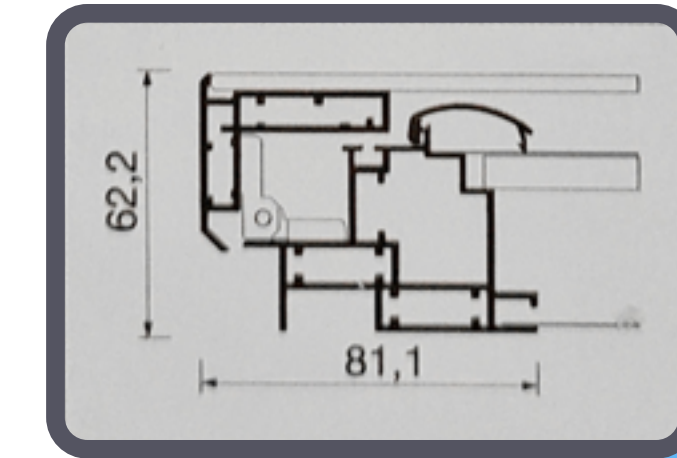

Profile S

- Convient aux zones intérieures et extérieures abritées
- Panneau arrière magnétique

DIVA*2 SCPX

- Vitrine verrouillable avec fond galvanisé
- Porte battante en verre polycarbonate 3 mm

Référence	Taille	Dimensions (mm)			KG
		Largeur	Hauteur	Profondeur	
DIVA*A4*2	A4	300	387	33	2,8
DIVA*A3*2	A3	387	510	33	3,5
DIVA*A2*2	A2	510	684	33	4,7
DIVA*A1*2	A1	684	931	33	5,9
DIVA*A0*2	A0	931	1279	33	10,6
DIVA*50X70*2	50x70	590	790	33	5,6
DIVA*70X100*2	70x100	790	1090	33	8,5

Profile PX

- Résistant aux chocs

- Profil 53 mm

CHAPLIN*2 SCEOS

- Vitrine extérieure verrouillable premium
- Porte levante verre sécurite épaisseur 5mm

Référence	Taille	Dimensions (mm)			KG
		Largeur	Hauteur	Profondeur	
CHAPLIN*A1*2	A1	737	984	70	21,4
CHAPLIN*A0*2	A0	984	1332	70	34,4
CHAPLIN*70X100*2	70x100	843	1143	70	26,9
CHAPLIN*100X140*2	100x140	1143	1543	70	43,7
CHAPLIN*120X180*2	120x180	1343	1943	62	63

Profile EOS

- Protection en verre de sécurité de qualité

CHAPLIN*3 SCEOSLED

- Vitrine extérieure verrouillable lumineuse premium
- Porte levante verre sécurite épaisseur 5mm

Référence	Taille	Dimensions (mm)			KG
		Largeur	Hauteur	Profondeur	
CHAPLIN*A1*2	A1	737	984	70	21,4
CHAPLIN*A0*2	A0	984	1332	70	34,4
CHAPLIN*70X100*2	70x100	843	1143	70	26,9
CHAPLIN*100X140*2	100x140	1143	1543	70	43,7
CHAPLIN*120X160*2	120x160	1340	1740	62	60
CHAPLIN*120X180*2	120x180	1343	1943	62	63