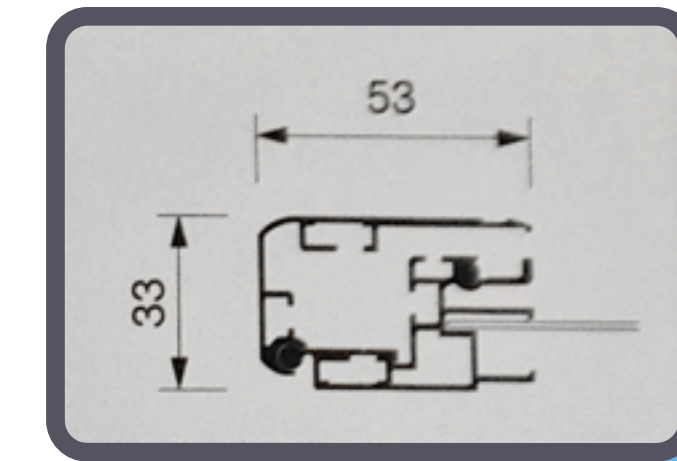

Profile S

- Convient aux zones intérieures et extérieures abritées
- Panneau arrière magnétique

DIVA*2 SCPX

- Vitrine verrouillable avec fond galvanisé
- Porte battante en verre polycarbonate 3 mm

Référence	Taille	Dimensions (mm)			KG
		Largeur	Hauteur	Profondeur	
DIVA*A4*2	A4	300	387	33	2,8
DIVA*A3*2	A3	387	510	33	3,5
DIVA*A2*2	A2	510	684	33	4,7
DIVA*A1*2	A1	684	931	33	5,9
DIVA*A0*2	A0	931	1279	33	10,6
DIVA*50X70*2	50x70	590	790	33	5,6
DIVA*70X100*2	70x100	790	1090	33	8,5

Profile PX

- Résistant aux chocs

- Profil 53 mm

CHAPLIN*2 SCEOS

- Vitrine extérieure verrouillable premium
- Porte levante verre sécurite épaisseur 5mm

Référence	Taille	Dimensions (mm)			KG
		Largeur	Hauteur	Profondeur	
CHAPLIN*A1*2	A1	737	984	70	21,4
CHAPLIN*A0*2	A0	984	1332	70	34,4
CHAPLIN*70X100*2	70x100	843	1143	70	26,9
CHAPLIN*100X140*2	100x140	1143	1543	70	43,7
CHAPLIN*120X180*2	120x180	1343	1943	62	63