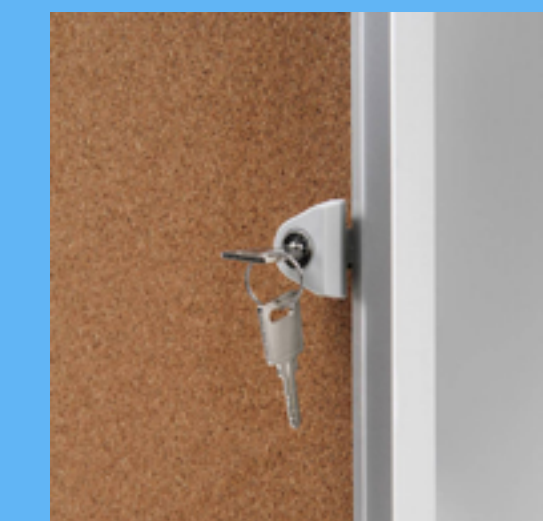

Profile XS

Solide, facile et simple, une vitrine idéale pour accrocher vos messages, flyers, ou toute autre information que vous souhaiteriez partager ! Principalement pour une utilisation en intérieur, mais convient également aux espaces extérieurs abrités. un acier revêtu de haute qualité qui assure une durabilité optimale. Optez pour plus de sécurité avec les coins ronds en onglet pour des bords de coins doux et sûrs.

Profile XS

Attirez l'attention et l'intérêt en écrivant vos messages ou en fixant des feuilles avec des aimants ; les deux sont possibles avec le DIAMOND ! Sa présentation en aluminium anodisé argenté ou noir garantit la durabilité nécessaire. Equipée de coins biseautés arrondis pour des arêtes douces et sûres, et sécurisée par un verrou cylindrique, la vitrine intérieure verrouillable économique vous permet d'être toujours en sécurité !