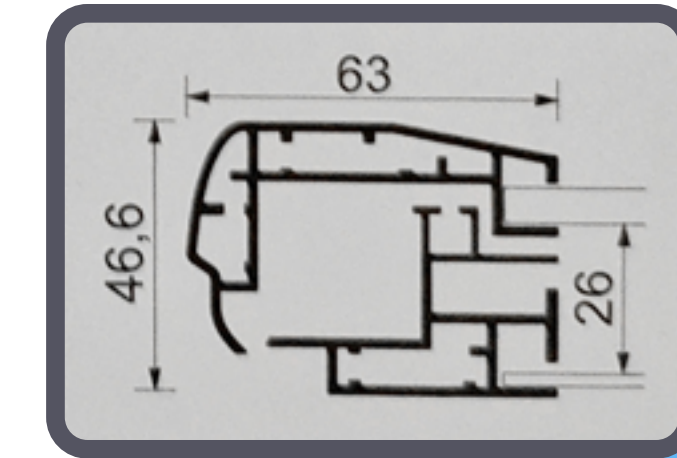

VARESE SCTPPH

- Vitrine extérieure verrouillable
- Porte levante

Référence	Taille	Dimensions (mm)			KG
		Largeur	Hauteur	Profondeur	
VARESEA2	A2	536	710	57	11,4
VARESEA1	A1	710	957	57	16,3
VARESE70X100	70x100	816	1116	57	22,3

Avec ressort à gaz

VARESEA0	A0	957	1305	57	26,9

Profile T

- Certifiée IP56 entièrement résistante aux intempéries
- Sécurisée par un verrou pour la protection du poster
- Poster facile à changer