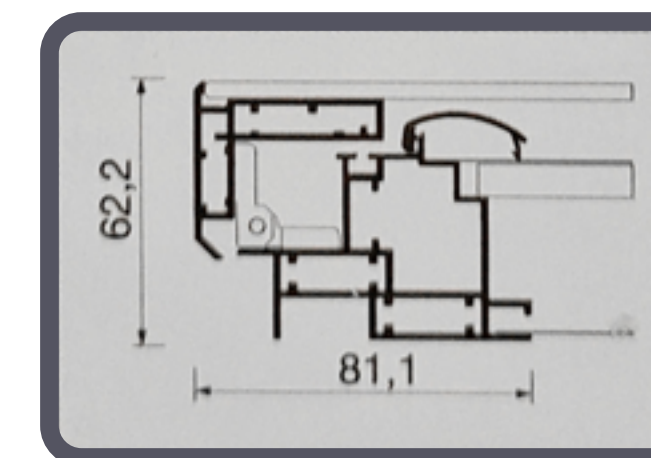

Profile EOS