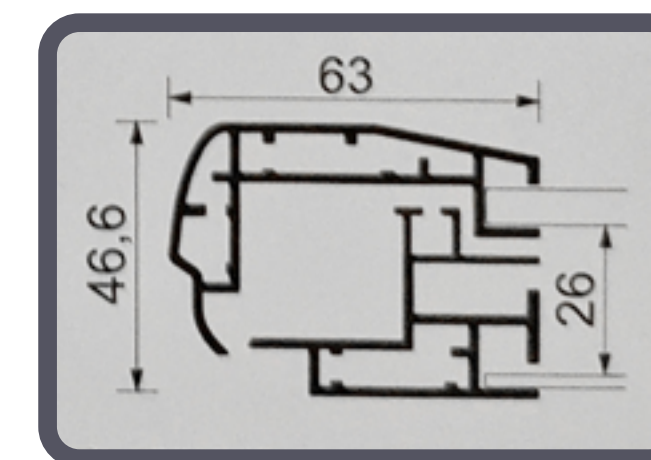

PRIMAVERA SCTPHLED

- **Vitrine extérieure verrouillable lumineuse**
- **Porte levante verre sécurite épaisseur 5mm**

Référence	Taille	Dimensions (mm)			KG
		Largeur	Hauteur	Profondeur	
PRIMAVERA4XA4	4xA4	585	760	47	13,4
PRIMAVERA6XA4	6xA4	805	760	47	19,2
PRIMAVERA8XA4	8xA4	1025	760	47	22,2
PRIMAVERA9XA4	9xA4	805	1067	47	26,6

Avec ressort à gaz

PRIMAVERA12XA4	12xA4	1025	1067	47	30,7
PRIMAVERA15XA4	15xA4	1245	1067	47	34,4
PRIMAVERA18XA4	18xA4	1465	1067	47	41,6
PRIMAVERA21XA4	21xA4	1685	1067	47	47,7
PRIMAVERA24XA4	24xA4	1925	1067	47	53,5
PRIMAVERA27XA4	27xA4	2125	1067	47	61,4

Profile T

- **Illuminée avec une bande de LED**
- **Resistant aux intempéries**
- **marquage personnalisé**