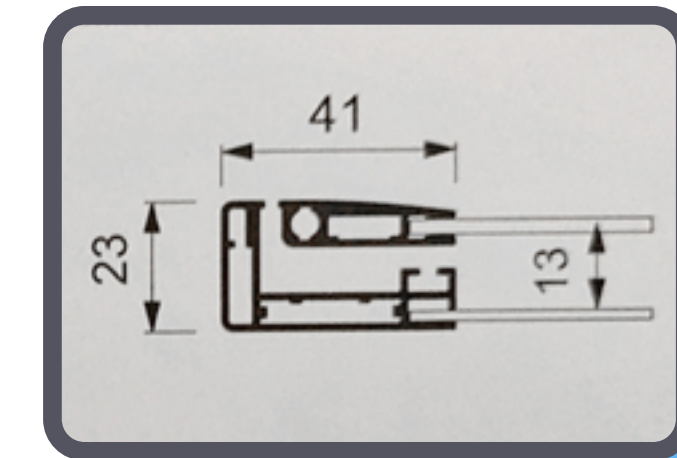

Profile O

- Convient aux zones intérieures et extérieures abritées
- Avec coins arrondis bisautés pour plus de sécurité
- Fond magnétique

- Vitrine intérieure verrouillable
- Porte battante

Référence	Taille	Dimensions (mm)			KG	Couleur
		Largeur	Hauteur	Profondeur		
SIRA2XA4*B1*1	2 x A4	521	388	23	3,7	gris
SIRA3XA4*B1*1	3 x A4	741	388	23	5,2	gris
SIRA4XA4*B1*1	4x A4	521	696	23	5,8	gris
SIRA6XA4*B1*1	6 x A4	741	696	23	8,1	gris
SIRA8XA4*B1*1	8 x A4	961	696	23	9,3	gris
SIRA9XA4*B1*1	9 x A4	741	1004	23	11,2	gris
SIRA12XA4*B1*1	12 x A4	969	1004	23	12,6	gris
SIRA2XA4*1	2 x A4	521	388	23	3,6	gris/noir
SIRA3XA4*1	3 x A4	741	388	23	4,4	gris/noir
SIRA4XA4*1	4x A4	521	696	23	5,6	gris/noir
SIRA6XA4*1	6 x A4	741	696	23	8	gris/noir
SIRA8XA4*1	8 x A4	961	696	23	9,1	gris/noir
SIRA9XA4*1	9 x A4	741	1004	23	11	gris/noir
SIRA12XA4*1	12 x A4	969	1004	23	12,3	gris/noir

Profile S

- Convient aux zones intérieures et extérieures abritées
- Panneau arrière magnétique

DIVA*2 SCPX

- Vitrine verrouillable avec fond galvanisé
- Porte battante en verre polycarbonate 3 mm

Référence	Taille	Dimensions (mm)			KG
		Largeur	Hauteur	Profondeur	
DIVA*A4*2	A4	300	387	33	2,8
DIVA*A3*2	A3	387	510	33	3,5
DIVA*A2*2	A2	510	684	33	4,7
DIVA*A1*2	A1	684	931	33	5,9
DIVA*A0*2	A0	931	1279	33	10,6
DIVA*50X70*2	50x70	590	790	33	5,6
DIVA*70X100*2	70x100	790	1090	33	8,5