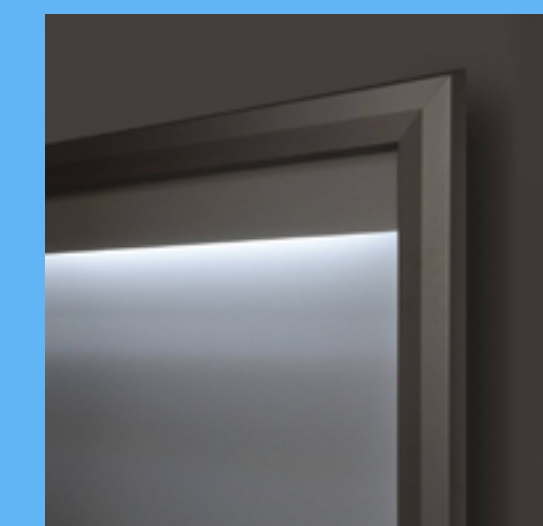

PRIMAVERA SCTPHLED

- **Vitrine extérieure verrouillable lumineuse**
- **Porte levante verre sécurite épaisseur 5mm**

Référence	Taille	Dimensions (mm)			KG
		Largeur	Hauteur	Profondeur	
PRIMAVERA4XA4	4xA4	585	760	47	13,4
PRIMAVERA6XA4	6xA4	805	760	47	19,2
PRIMAVERA8XA4	8xA4	1025	760	47	22,2
PRIMAVERA9XA4	9xA4	805	1067	47	26,6

Avec ressort à gaz

PRIMAVERA12XA4	12xA4	1025	1067	47	30,7
PRIMAVERA15XA4	15xA4	1245	1067	47	34,4
PRIMAVERA18XA4	18xA4	1465	1067	47	41,6
PRIMAVERA21XA4	21xA4	1685	1067	47	47,7
PRIMAVERA24XA4	24xA4	1925	1067	47	53,5
PRIMAVERA27XA4	27xA4	2125	1067	47	61,4

Profile T

- **Illuminée avec une bande de LED**
- **Resistant aux intempéries**
- **marquage personnalisé**