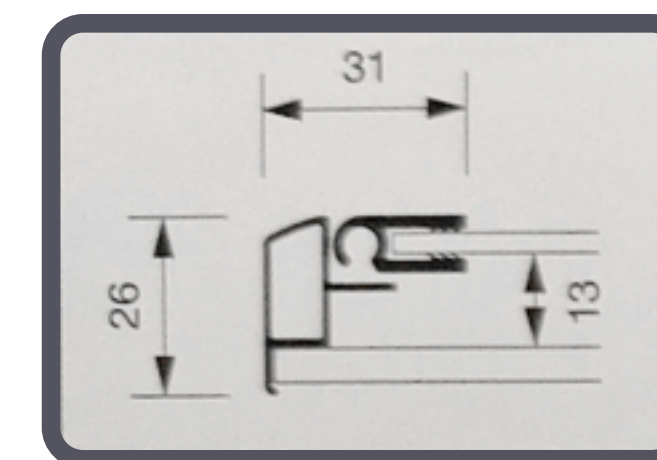

DIAMOND*1 SCXS

- **Vitrine intérieure verrouillable économique**
- **Porte battante**

Référence	Taille	Dimensions (mm)			KG
		Largeur	Hauteur	Profondeur	
DIAMOND1XA4*B1*1	1 x A4	271	350	26	1,4
DIAMOND2XA4*B1*1	2 x A4	491	350	26	2
DIAMOND3XA4*B1*1	3 x A4	711	350	26	3,2
DIAMOND4XA4*B1*1	4 x A4	491	655	26	4
DIAMOND6XA4*B1*1	6 x A4	711	655	26	5,4
DIAMOND8XA4*B1*1	8 x A4	931	655	26	6,7
DIAMOND9XA4*B1*1	9 x A4	711	963	26	7,4
DIAMOND12XA4*B1*1	12 x A4	961	963	26	9,5

DIAMOND1XA4*1	1 x A4	271	350	26	1,3
DIAMOND2XA4*1	2 x A4	491	350	26	2
DIAMOND3XA4*1	3 x A4	711	350	26	3,1
DIAMOND4XA4*1	4 x A4	491	655	26	3,8
DIAMOND6XA4*1	6 x A4	711	655	26	5,2
DIAMOND8XA4*1	8 x A4	931	655	26	6,5
DIAMOND9XA4*1	9 x A4	711	963	26	7,2
DIAMOND12XA4*1	12 x A4	961	963	26	8

Profile XS

Solide, facile et simple, une vitrine idéale pour accrocher vos messages, flyers, ou toute autre information que vous souhaiteriez partager ! Principalement pour une utilisation en intérieur, mais convient également aux espaces extérieurs abrités. un acier revêtu de haute qualité qui assure une durabilité optimale. Optez pour plus de sécurité avec les coins ronds en onglet pour des bords de coins doux et sûrs.