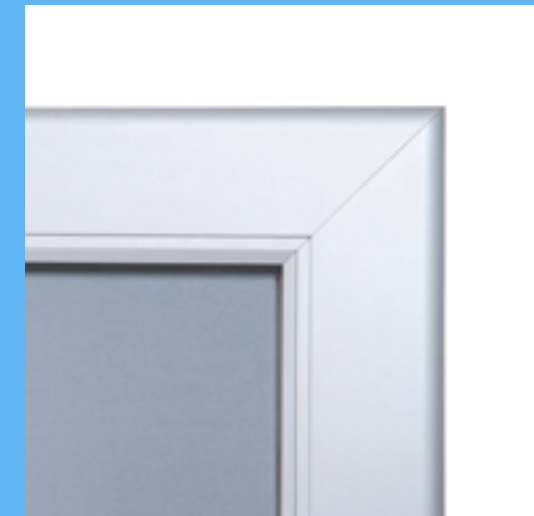

Profile PX

- Résistant aux chocs

- Profil 53 mm