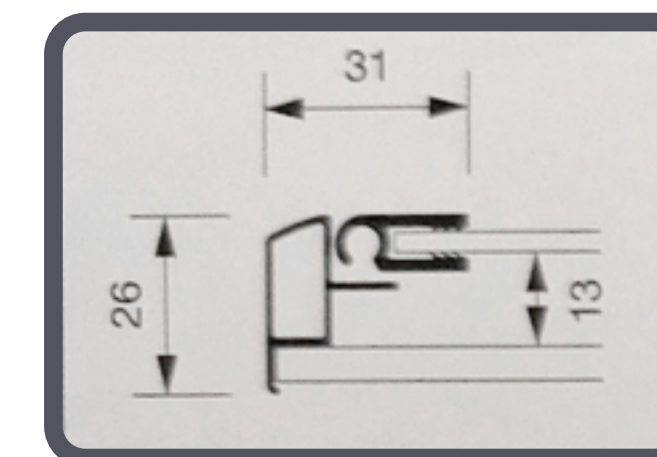

DIAMOND*2 SCXSC

- Vitrine intérieure liège verrouillable économique
- Porte battante

Référence	Taille	Dimensions (mm)			KG	Couleur
		Largeur	Hauteur	Profondeur		
DIAMOND1XA4*2	1 x A4	271	350	26	1,2	gris/noir
DIAMOND2XA4*2	2 x A4	491	350	26	1,8	gris/noir
DIAMOND3XA4*2	3 x A4	711	350	26	2,7	gris/noir
DIAMOND4XA4*2	4 x A4	491	655	26	3,4	gris/noir
DIAMOND6XA4*2	6 x A4	711	655	26	4,6	gris/noir
DIAMOND8XA4*2	8 x A4	931	655	26	5,7	gris/noir
DIAMOND9XA4*2	9 x A4	711	963	26	6,4	gris/noir
DIAMOND12XA4*2	12 x A4	961	963	26	8	gris/noir

Profile XS

Attirez l'attention et l'intérêt en écrivant vos messages ou en fixant des feuilles avec des aimants ; les deux sont possibles avec le DIAMOND ! Sa présentation en aluminium anodisé argenté ou noir garantit la durabilité nécessaire. Equipée de coins biseautés arrondis pour des arêtes douces et sûres, et sécurisée par un verrou cylindrique, la vitrine intérieure verrouillable économique vous permet d'être toujours en sécurité !