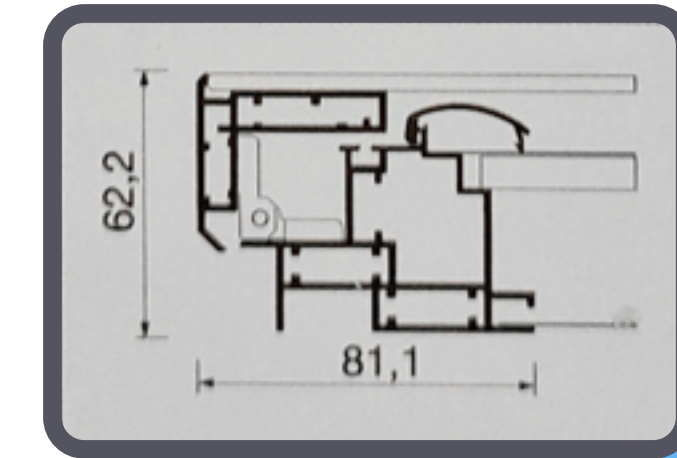

Référence	Taille	Dimensions (mm)			KG
		Largeur	Hauteur	Profondeur	
CHAPLIN*A0*4	A0	1025	1850	223	140,8
CHAPLIN*120X180*4	120x180	1384	2400	233	195

Profile EOS

- Auto-portant
- Eclairage LED 24/7
- Double Face