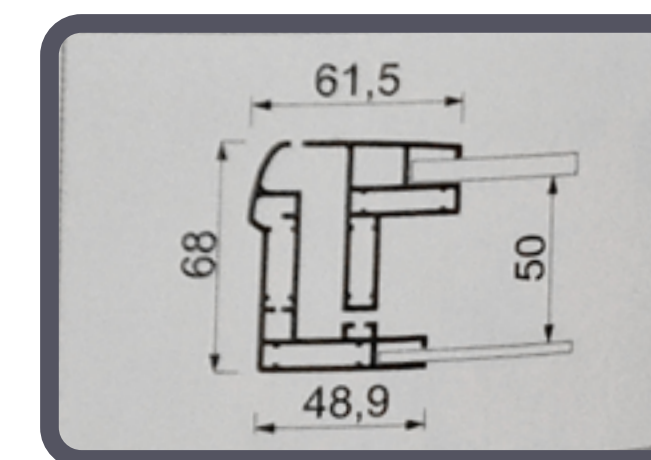

LIRA SCLPH

- **Vitrine extérieure verrouillable profonde**
- **Porte levante**

Référence	Taille	Dimensions (mm)			KG
		Largeur	Hauteur	Profondeur	
LIRA6XA4	6 x A4	792	747	68	16,8
LIRA8XA4	8 x A4	1012	747	68	19,2
LIRA9XA4	9 x A4	792	1054	68	20,2
LIRA12XA4	12 x A4	1012	1054	68	23,5
LIRA15XA4	15 x A4	1232	1054	68	30,5
LIRA18XA4	18 x A4	1452	1054	68	33,6
LIRA21XA4	21 x A4	1672	1054	68	36,6
LIRA24XA4	24 x A4	1892	1054	68	44,4
LIRA27XA4	27 x A4	2115	1054	68	46,4

Profile T

- Profondeur interne de 50 mm
- Idéal pour exposer des médailles ou des objets similaires
- Compatible avec la gamme porte affiche moduled (S2,TITAN,VICE VERSA)