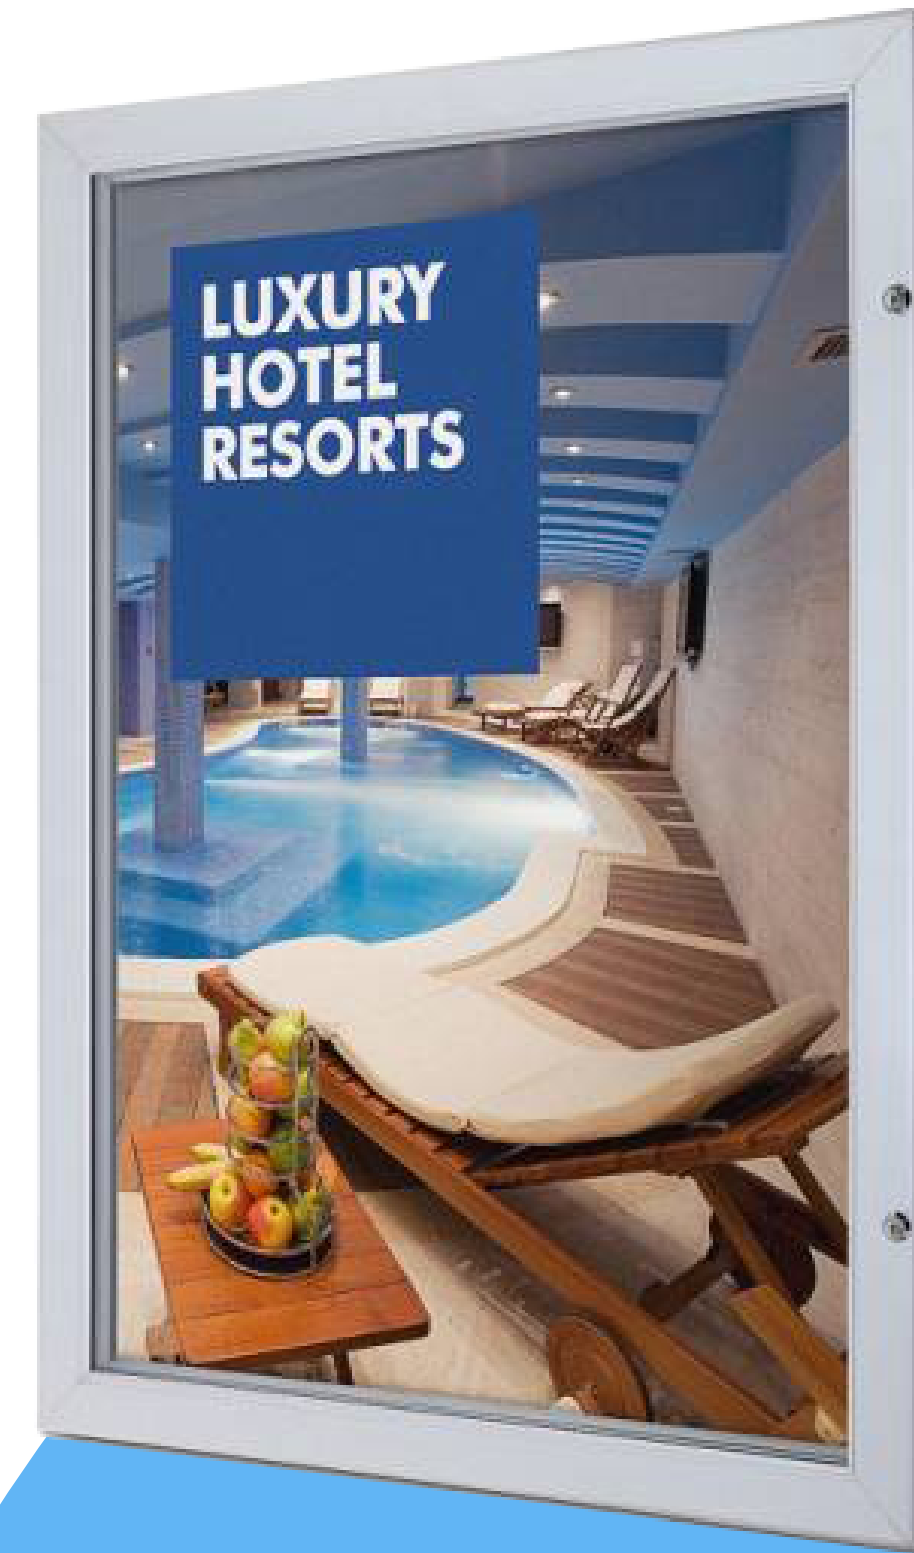

Profile S

- Convient aux zones intérieures et extérieures abritées
- Panneau arrière magnétique

DIVA*2 SCPX

- Vitrine verrouillable avec fond galvanisé
- Porte battante en verre polycarbonate 3 mm

Référence	Taille	Dimensions (mm)			KG
		Largeur	Hauteur	Profondeur	
DIVA*A4*2	A4	300	387	33	2,8
DIVA*A3*2	A3	387	510	33	3,5
DIVA*A2*2	A2	510	684	33	4,7
DIVA*A1*2	A1	684	931	33	5,9
DIVA*A0*2	A0	931	1279	33	10,6
DIVA*50X70*2	50x70	590	790	33	5,6
DIVA*70X100*2	70x100	790	1090	33	8,5