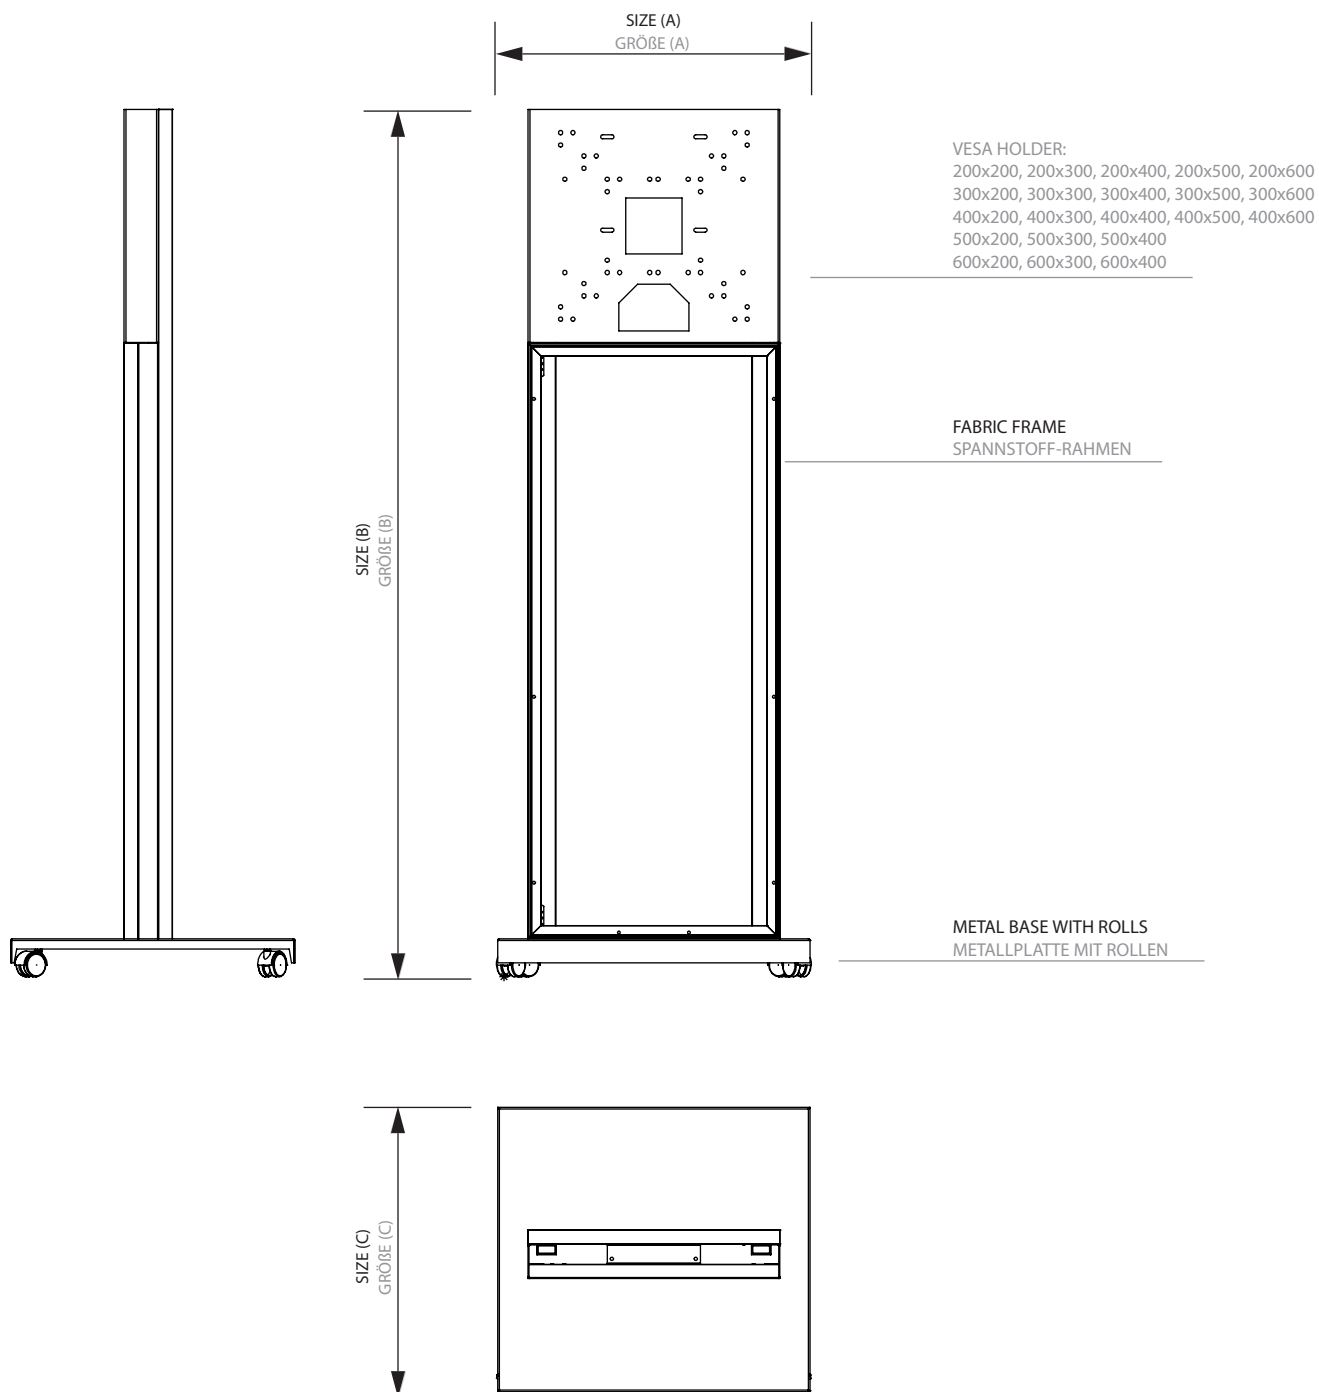

## DIGITAL FABRIC SHOP WINDOW DISPLAY

Digital Displays | Digital Displays

Article code	EAN / GTIN	Screen size	Front graphic size (X1 x Y1)	Back graphic size (X2 x Y2)	Size (A x B x C)	Net weight
Artikelcode	EAN / GTIN	Monitor Größe	Größe (X1 x Y1)	Größe (X2 x Y2)	Größe (A x B x C)	Netto Gewicht
DISHOPTFRUNI	8596052122811	-	540 x 1277 mm	540 x 1778 mm	670 x 1881 x 610 mm	33,33 kg
DISHOPTFR43ESF	8596052122828	43"	540 x 1277 mm	540 x 1778 mm	968 x 1889 x 610 mm	40,75 kg
DISHOPTFR49ESF	8596052122835	49"	540 x 1277 mm	540 x 1778 mm	1099 x 1929 x 610 mm	44,25 kg
DISHOPTFR55ESF	8596052122842	55"	540 x 1277 mm	540 x 1778 mm	1235 x 2006 x 610 mm	48,85 kg

## Screen specifications

Bildschirm Details

Screen supplier	Type	Diagonal size	Resolution	Brightness (cd/m <sup>2</sup> , nit)	VESA	Dimensions	Response	Operations
Hersteller	Typ	Zoll	Auflösung	Helligkeit (cd/m <sup>2</sup> , nit)	VESA	Abmessung	Reaktion	Leistung
Samsung	QM43R	43"	UHD 3840x2160	500	200x200	967,5 x 557,7 x 48,3 mm	8 ms	24/7
Samsung	QM49R	49"	UHD 3840x2160	500	200x200	1099,2 x 631,5 x 46,3 mm	8 ms	24/7
Samsung	QM55R	55"	UHD 3840x2160	500	200x200	1235,1 x 707,9 x 46,3 mm	8 ms	24/7