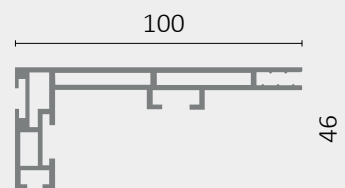

0,825kg/ml

**DOUBLE**

1,038kg/ml

**BACKLIGHT  
100**

1,550kg/ml

**BACKLIGHT  
120**

2,000kg/ml

**BACKLIGHT  
DOUBLE**

2,573kg/ml

\* Nous consulter pour le choix du profilé à utiliser selon formats

[www.affichetvous.com](http://www.affichetvous.com)

AFFICHETVOUS® VIZIOCONCEPT, ZA de Valdonne, RD46A, 13124 Peypin - [contact@affichetvous.com](mailto:contact@affichetvous.com)  
Tél : 04 42 72 51 65