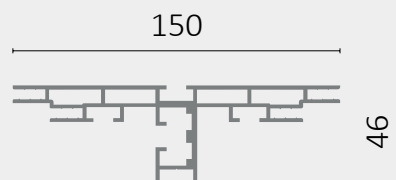

2,573kg/ml

\* Nous consulter pour le choix du profilé à utiliser selon formats

[www.affichetvous.com](http://www.affichetvous.com)

AFFICHETVOUS® VIZIOCONCEPT, ZA de Valdonne, RD46A, 13124 Peypin - [contact@affichetvous.com](mailto:contact@affichetvous.com)  
Tél : 04 42 72 51 65