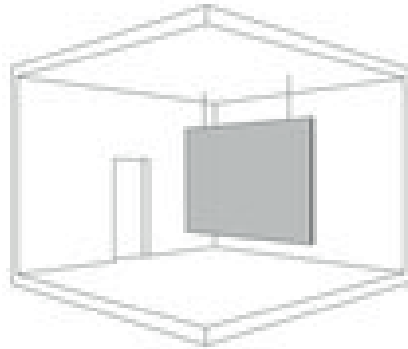

MISE EN OEUVRE

Suspendu vertical
Simple ou double face