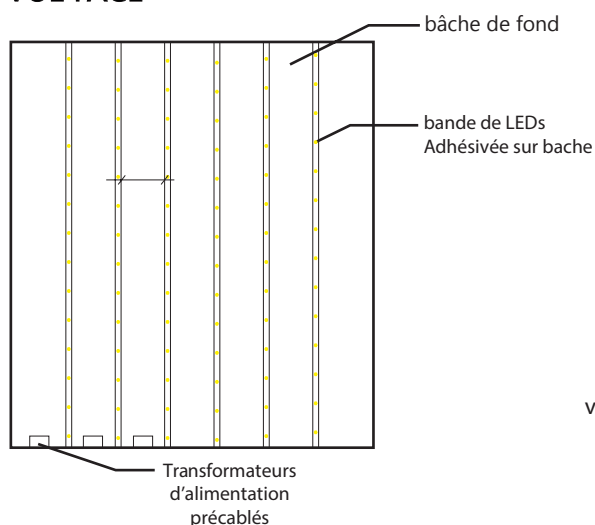

2 LEDS

A. RÉTROÉCLAIRAGE - BANDES LEDS AUTOADHÉSIVÉES

VUE FACE