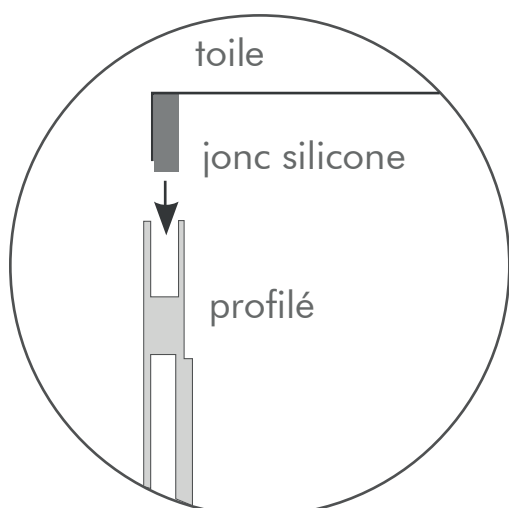

## 1 CADRE

Zen 100 simple face composé de 4 profilés coupe à 45° dont deux prééquipés des modules led, 1 avec transfo et connectique, 1 vierge, et ensemble d'équerres

A

Jonc en silicone cousu

Insérer les équerres dans les gorges<sup>A</sup> des profilés d'angles afin d'assembler les 4 profilés formants le cadre, serrer les vis BTR à l'aide de la clef Allen fournie

## 2 LEDS