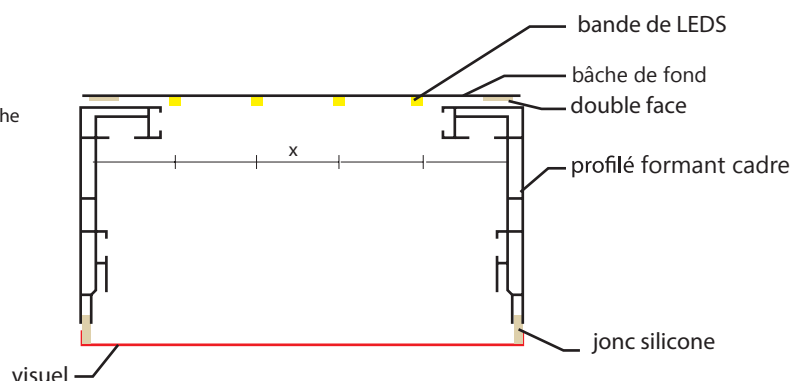

2 LEDS

A. RÉTROÉCLAIRAGE - BANDES LEDS AUTOADHÉSIVÉES

VUE DESSUS

B. ÉCLAIRAGE PÉRIPHÉRIQUE - BOXLED OU MODULES LED POUR DIMENSIONS CADRES N'EXCÉDANT PAS 2,5M DE LARGE