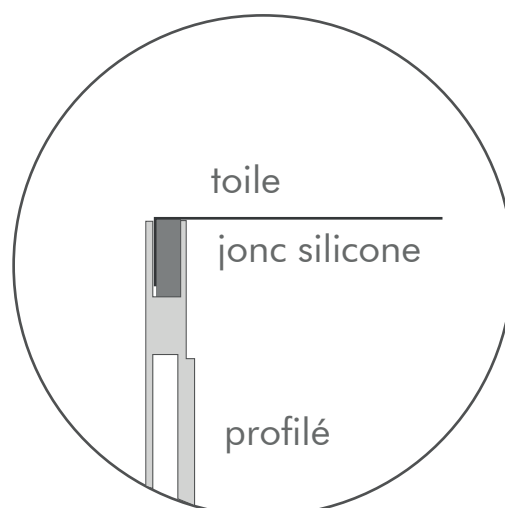

## 1 CADRE

Zen 100 simple face composé de 4 profilés coupe à 45° dont deux prééquipés des modules led, 1 avec transfo et connectique, 1 vierge, et ensemble d'équerres

A

Jonc en silicone cousu

Insérer les équerres dans les gorges<sup>A</sup> des profilés d'angles afin d'assembler les 4 profilés formants le cadre, serrer les vis BTR à l'aide de la clef Allen fournie

## 2 LEDS