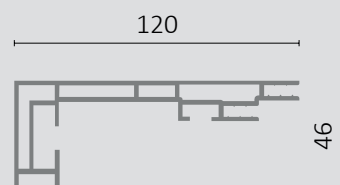

**BACKLIGHT
120**

2,000kg/ml