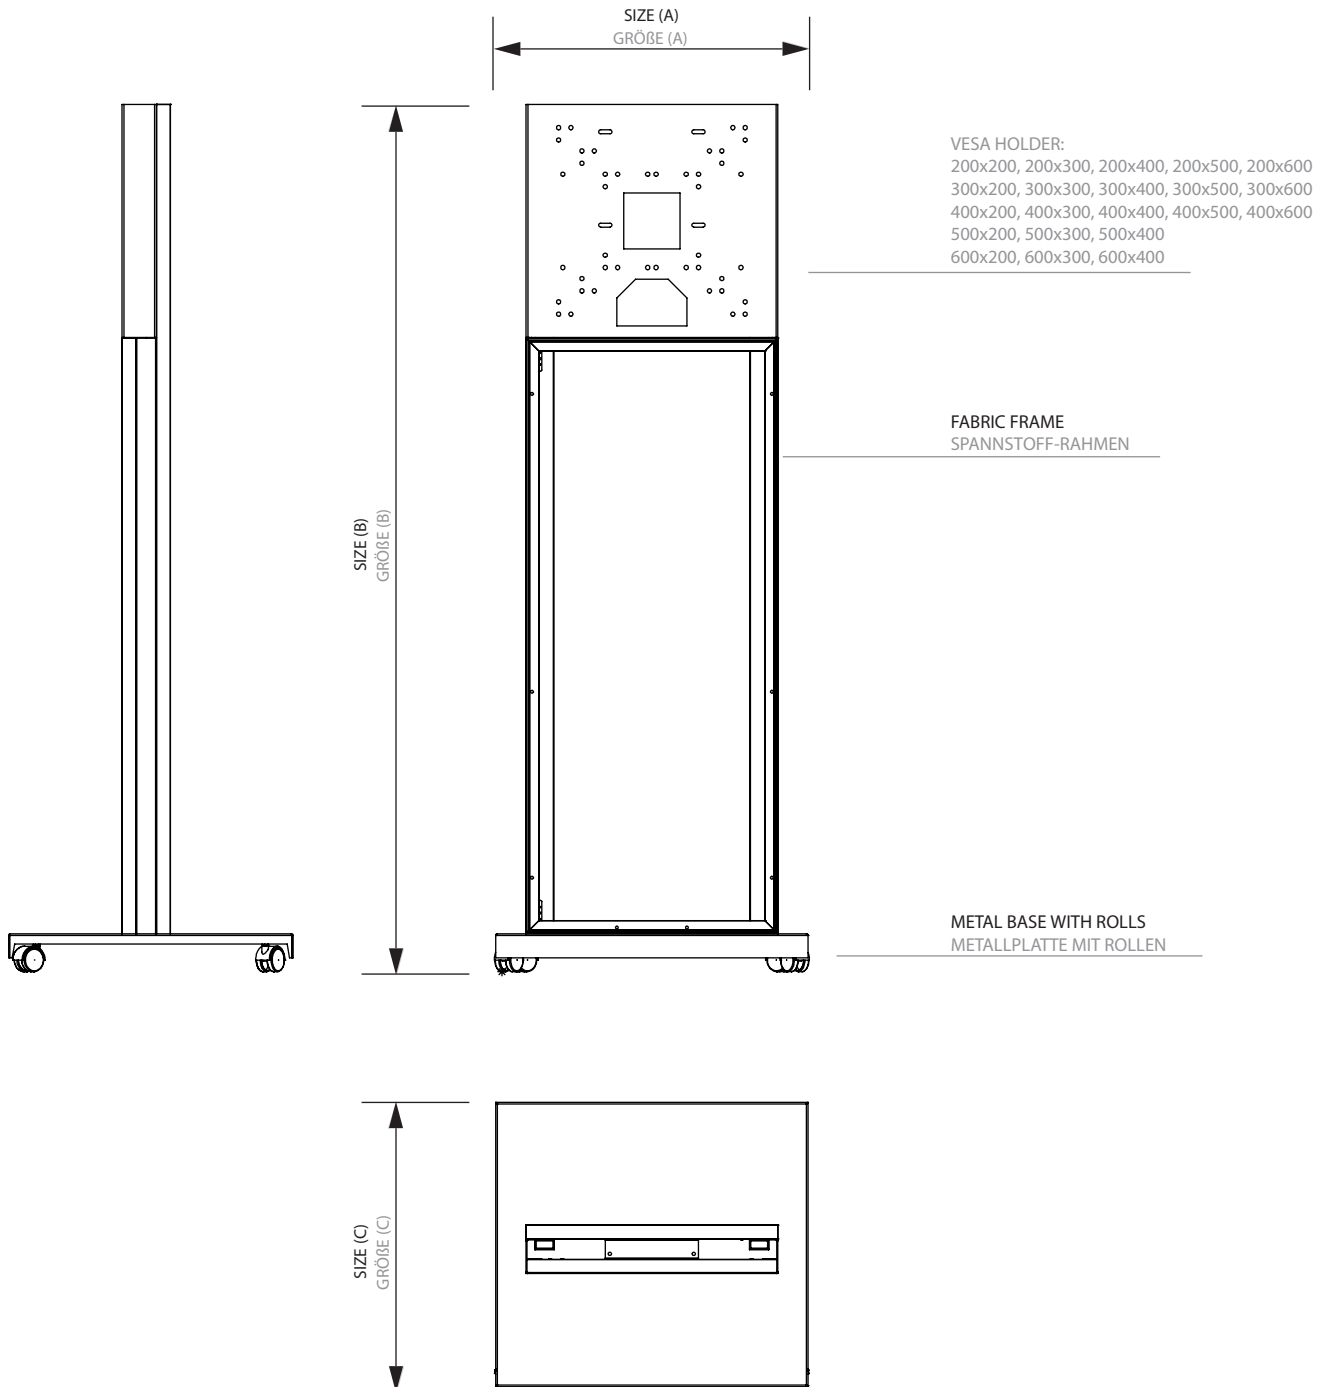

DIGITAL FABRIC SHOP WINDOW DISPLAY

Digital Displays | Digital Displays

NABUCCO
PVP 624 € HT

DIGITAL FABRIC SHOP WINDOW DISPLAY

- Unique combination of screen holder with printed fabric • Stunning, elegant look and frameless design
- Available with professional Samsung screens (ESF codes) or with universal VESA screen holder

DIGITAL FABRIC SHOP WINDOW DISPLAY

Digital Displays | Digital Displays

DIGITAL FABRIC SHOP WINDOW DISPLAY

Digital Displays | Digital Displays

Article code	EAN / GTIN	Screen size	Front graphic size (X1 x Y1)	Back graphic size (X2 x Y2)	Size (A x B x C)	Net weight
Artikelcode	EAN / GTIN	Monitor Größe	Größe (X1 x Y1)	Größe (X2 x Y2)	Größe (A x B x C)	Netto Gewicht
DISHOPTFRUNI	8596052122811	-	540 x 1277 mm	540 x 1778 mm	670 x 1881 x 610 mm	33,33 kg
DISHOPTFR43ESF	8596052122828	43"	540 x 1277 mm	540 x 1778 mm	968 x 1889 x 610 mm	40,75 kg
DISHOPTFR49ESF	8596052122835	49"	540 x 1277 mm	540 x 1778 mm	1099 x 1929 x 610 mm	44,25 kg
DISHOPTFR55ESF	8596052122842	55"	540 x 1277 mm	540 x 1778 mm	1235 x 2006 x 610 mm	48,85 kg

Article code	Packing size	Packing weight	Pcs / Pallet	Weight of pallet	Shipping
Artikelcode	Verpackungsgröße	Versandgewicht	Stck / Palette	Paletten-gewicht	Versandart
DISHOPTFRUNI	1200 x 2045 x 800 mm	34,00 kg	1	54 kg	other
DISHOPTFR43ESF	1200 x 2045 x 800 mm	45,00 kg	1	65 kg	other
DISHOPTFR49ESF	1200 x 2045 x 800 mm	50,00 kg	1	70 kg	other
DISHOPTFR55ESF	1200 x 2045 x 800 mm	56,00 kg	1	76 kg	other

Screen specifications

Bildschirm Details

Screen supplier	Type	Diagonal size	Resolution	Brightness (cd/m ² , nit)	VESA	Dimensions	Response	Operations
Hersteller	Typ	Zoll	Auflösung	Helligkeit (cd/m ² , nit)	VESA	Abmessung	Reaktion	Leistung
Samsung	QM43R	43"	UHD 3840x2160	500	200x200	967,5 x 557,7 x 48,3 mm	8 ms	24/7
Samsung	QM49R	49"	UHD 3840x2160	500	200x200	1099,2 x 631,5 x 46,3 mm	8 ms	24/7
Samsung	QM55R	55"	UHD 3840x2160	500	200x200	1235,1 x 707,9 x 46,3 mm	8 ms	24/7